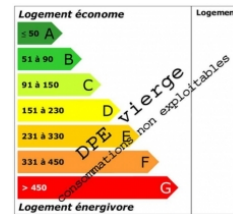

### MAISON CHARENTAISE

Surface : 115 m<sup>2</sup> env.  
Nombre de chambres : 3  
Surface du terrain : 1000 m<sup>2</sup>  
Taxe foncière : 1021 Euros env.

Le charme est au rendez vous pour cette maison charentaise avec sa grande terrasse et son terrain d'arbres fruitiers plus de 1000m<sup>2</sup> longeant un ruisseau. Elle offre au RDC : cuisine, salle à manger, salon avec cheminée, pièce de plus de 25m<sup>2</sup> à aménagée, une chambre, wc, salle de bain ; à l'étage (à rafraîchir) : 2 chambres ; vaste garage et cave.