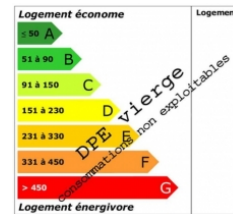

MAISON

LUSSANT

MAISON CHARENTAISE

Surface : 115 m² env.
Nombre de chambres : 3
Surface du terrain : 1000 m²
Taxe foncière : 1021 Euros env.

Le charme est au rendez vous pour cette maison charentaise avec sa grande terrasse et son terrain d'arbres fruitiers plus de 1000m² longeant un ruisseau. Elle offre au RDC : cuisine, salle à manger, salon avec cheminée, pièce de plus de 25m² à aménagée, une chambre, wc, salle de bain ; à l'étage (à rafraîchir) : 2 chambres ; vaste garage et cave.