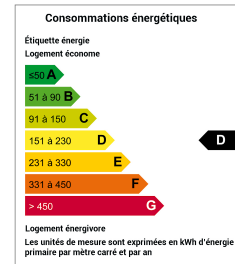

Surface : 131 m² env.
Nombre de chambres : 3
Surface du terrain : 1299 m²
Taxe foncière : 1095 Euros env.

Conso. énergétique (kWhEP/m²/an) : 212 (D)

Au coeur de Tonnay Charente, cette maison présente de supers volumes avec ses 131 m² habitables, sa véranda, et son sous sol. Composée d'un séjour / salle à manger très lumineux, d'une cuisine de 16m², de 3 chambres, d'une salle de bains et d'une salle d'eau. Elle est implantée sur un terrain arboré de 1300 m² sans vis-à-vis. Elle ne nécessite que des travaux de rafraîchissement puisqu'elle offre déjà du double vitrage, une toiture et une façade impeccables, un système de chauffage récent (pompe à chaleur et clim réversible), une porte de garage télécommandée...etc.