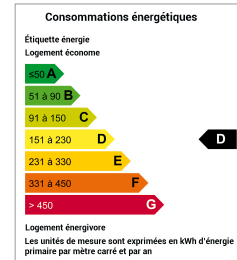

MAISON

LE THOU

MAISON FAMILIALE 4 CHAMBRES DONT UNE EN RDC

Surface : 150 m² env.
Nombre de chambres : 4
Surface du terrain : 819 m²

Conso. énergétique (kWhEP/m²/an) : 155 (D)

Dans la commune du Thou, proche de toutes les commodités, cette maison familiale d'environ 157 m² se compose : au RDC d'une pièce à vivre avec cuisine US de 60 m², 1 grande chambre, une salle d'eau, un dressing, et une buanderie. A l'étage, un palier dessert 3 chambres (11, 11, et 16 m²) et un WC (possibilité création salle d'eau). Côté extérieur, un joli terrain arboré, orienté Sud de 819 m² avec une terrasse de 35 m², un garage (avec galetas et cellier) de 30 m² et 2 dépendances.