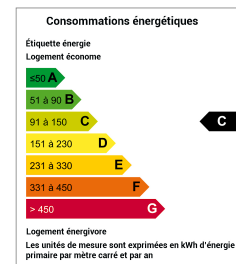

MAISON

LUSSANT

MAISON 4 CHAMBRES NON MITOYENNE AVEC GRAND JARDIN

Surface : 133 m² env.
Nombre de chambres : 4
Surface du terrain : 5086 m²
Taxe foncière : 1058 Euros env.

Conso. énergétique (kWhEP/m²/an) : 139 (C)