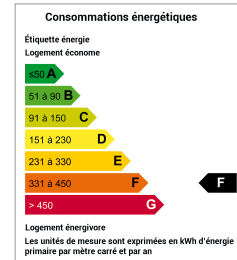

APPARTEMENT

TONNAY CHARENTE

APPARTEMENT T2 AU COEUR DE TONNAY CHARENTE

Surface : 52 m² env.
Nombre de chambres : 1
Taxe foncière : 453 Euros env.

Conso. énergétique (kWhEP/m²/an) : 369 (F)

Venez découvrir ce bel appartement T2 en plein centre ville, avec vue sur la Charente. Au 1er étage d'une petite copropriété de 5 lots, il vous offre un séjour lumineux, une chambre, une grande cuisine équipée, une salle d'eau et des WC séparés. Pas de travaux. Pas de charges de copropriété.