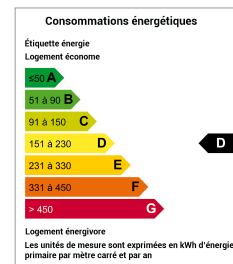

MAISON

TONNAY CHARENTE

COUP DE COEUR POUR CETTE CHARMANTE MAISON

Surface : 94 m² env.
Nombre de chambres : 2
Surface du terrain : 280 m²
Taxe foncière : 740 Euros env.

Conso. énergétique (kWhEP/m²/an) : 176 (D)