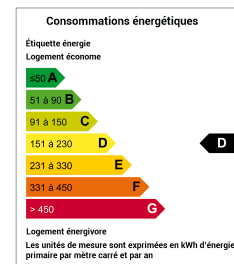

MAISON

TONNAY CHARENTE

COUP DE COEUR POUR CETTE CHARMANTE MAISON

Surface : 94 m² env.
Nombre de chambres : 2
Surface du terrain : 280 m²
Taxe foncière : 740 Euros env.

Conso. énergétique (kWhEP/m²/an) : 176 (D)