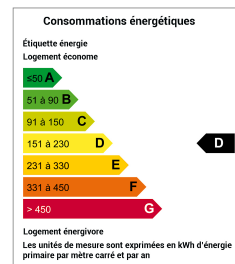

MAISON

TONNAY CHARENTE

COUP DE COEUR POUR CETTE CHARMANTE MAISON

Surface : 94 m² env.
Nombre de chambres : 2
Surface du terrain : 280 m²
Taxe foncière : 740 Euros env.

Conso. énergétique (kWhEP/m²/an) : 176 (D)

Tonnay-Charente, proche de toutes les commodités, maison sur 3 niveaux d'une superficie de 94m², comprenant une entrée par la véranda donnant sur séjour salon, cuisine, salle d'eau, dressing, buanderie, garage attenant à la maison, cave de 25m² avec possibilité d'aménagement, à l'étage, une grande chambre, un bureau pouvant servir de chambre, grenier aménagé offrant une grande chambre mansardée de 17,3m² avec grand placard de 5m², garage de 38m²