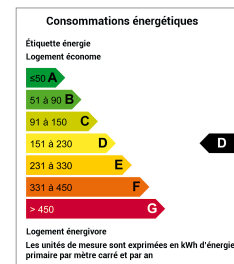

MAISON

A QQS MINUTES DE TONNAY CHARENTE

JOLIE MAISON EN PIERRES A MORAGNE

Surface : 85 m² env.
Nombre de chambres : 2
Surface du terrain : 135 m²
Taxe foncière : 436 Euros env.

Conso. énergétique (kWhEP/m²/an) : 153 (D)

Au coeur d'un hameau, à quelques minutes de Rochefort, jolie maison en pierre qui ne nécessite aucun travaux. Très lumineuse, elle comprend au rdc une pièce de vie traversante avec coin cuisine d'une surface de 40 m², un cellier et un WC. A l'étage, un palier (pouvant être aménagé en coin bureau) dessert 2 chambres de 10.72 m² et 11.33 m²), et une salle de bains. Enfin, vous bénéficierez d'une terrasse, d'un jardinet, de dépendances, et de places de stationnement. En bonus, une parcelle de terrain non attenante de 262 m².