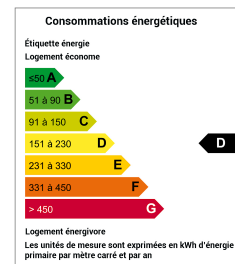

MAISON

A QQS MINUTES DE TONNAY CHARENTE

JOLIE MAISON EN PIERRES A MORAGNE

Surface : 85 m² env.
Nombre de chambres : 2
Surface du terrain : 135 m²
Taxe foncière : 436 Euros env.

Conso. énergétique (kWhEP/m²/an) : 153 (D)

Au coeur d'un hameau, à quelques minutes de Rochefort, jolie maison en pierre qui ne nécessite aucun travaux. Très lumineuse, elle comprend au rdc une pièce de vie traversante avec coin cuisine d'une surface de 40 m², un cellier et un WC. A l'étage, un palier (pouvant être aménagé en coin bureau) dessert 2 chambres de 10.72 m² et 11.33 m²), et une salle de bains. Enfin, vous bénéficierez d'une terrasse, d'un jardinet, de dépendances, et de places de stationnement. En bonus, une parcelle de terrain non attenante de 262 m².