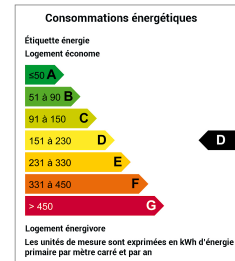

MAISON

A QQS MINUTES DE TONNAY CHARENTE

JOLIE MAISON EN PIERRES A MORAGNE

Surface : 85 m² env.
Nombre de chambres : 2
Surface du terrain : 135 m²
Taxe foncière : 436 Euros env.

Conso. énergétique (kWhEP/m²/an) : 153 (D)

Au coeur d'un hameau, à quelques minutes de Rochefort, jolie maison en pierre qui ne nécessite aucun travaux. Très lumineuse, elle comprend au rdc une pièce de vie traversante avec coin cuisine d'une surface de 40 m², un cellier et un WC. A l'étage, un palier (pouvant être aménagé en coin bureau) dessert 2 chambres de 10.72 m² et 11.33 m²), et une salle de bains. Enfin, vous bénéficierez d'une terrasse, d'un jardinet, de dépendances, et de places de stationnement. En bonus, une parcelle de terrain non attenante de 262 m².