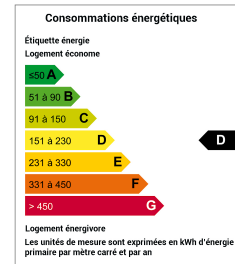

MAISON

A QQS MINUTES DE TONNAY CHARENTE

JOLIE MAISON EN PIERRES A MORAGNE

Surface : 85 m² env.
Nombre de chambres : 2
Surface du terrain : 135 m²
Taxe foncière : 436 Euros env.

Conso. énergétique (kWhEP/m²/an) : 153 (D)

Au coeur d'un hameau, à quelques minutes de Rochefort, jolie maison en pierre qui ne nécessite aucun travaux. Très lumineuse, elle comprend au rdc une pièce de vie traversante avec coin cuisine d'une surface de 40 m², un cellier et un WC. A l'étage, un palier (pouvant être aménagé en coin bureau) dessert 2 chambres de 10.72 m² et 11.33 m²), et une salle de bains. Enfin, vous bénéficierez d'une terrasse, d'un jardinet, de dépendances, et de places de stationnement. En bonus, une parcelle de terrain non attenante de 262 m².