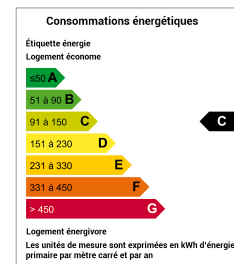

MAISON

TONNAY CHARENTE

IDEAL PREMIER ACHAT

Surface : 106 m² env.
Nombre de chambres : 2
Surface du terrain : 8 m²
Taxe foncière : 670 Euros env.

Conso. énergétique (kWhEP/m²/an) : 108 (C)

Charmante maison de ville d'environ 106 m² dans Tonnay-Charente, composée d'une cuisine dinatoire, d'un séjour/salon avec pierres apparentes, dégagement, cellier, salle d'eau, wc; A l'étage 2 chambres lumineuses dont une de plus de 30 m². Courette. Chaudière gaz et installation électrique récentes. A voir rapidement !