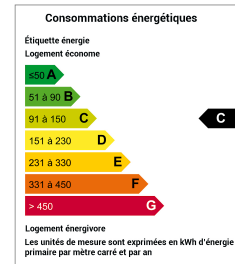

MAISON

TONNAY CHARENTE

IDEAL PREMIER ACHAT

Surface : 106 m² env.
Nombre de chambres : 2
Surface du terrain : 8 m²
Taxe foncière : 670 Euros env.

Conso. énergétique (kWhEP/m²/an) : 108 (C)

Charmante maison de ville d'environ 106 m² dans Tonnay-Charente, composée d'une cuisine dinatoire, d'un séjour/salon avec pierres apparentes, dégagement, cellier, salle d'eau, wc; A l'étage 2 chambres lumineuses dont une de plus de 30 m². Courette. Chaudière gaz et installation électrique récentes. A voir rapidement !