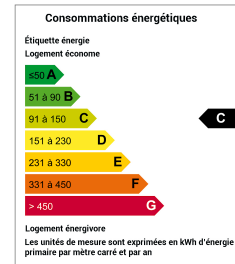

MAISON
TONNAY CHARENTE
IDEAL PREMIER ACHAT

Surface : 106 m² env.
Nombre de chambres : 2
Surface du terrain : 8 m²
Taxe foncière : 670 Euros env.

Conso. énergétique (kWhEP/m²/an) : 108 (C)

Charmante maison de ville d'environ 106 m² dans Tonnay-Charente, composée d'une cuisine dinatoire, d'un séjour/salon avec pierres apparentes, dégagement, cellier, salle d'eau, wc; A l'étage 2 chambres lumineuses dont une de plus de 30 m². Courette. Chaudière gaz et installation électrique récentes. A voir rapidement !