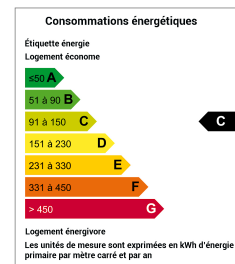

MAISON

TONNAY CHARENTE

IDEAL PREMIER ACHAT

Surface : 106 m² env.
Nombre de chambres : 2
Surface du terrain : 8 m²
Taxe foncière : 670 Euros env.

Conso. énergétique (kWhEP/m²/an) : 108 (C)

Charmante maison de ville d'environ 106 m² dans Tonnay-Charente, composée d'une cuisine dinatoire, d'un séjour/salon avec pierres apparentes, dégagement, cellier, salle d'eau, wc; A l'étage 2 chambres lumineuses dont une de plus de 30 m². Courette. Chaudière gaz et installation électrique récentes. A voir rapidement !