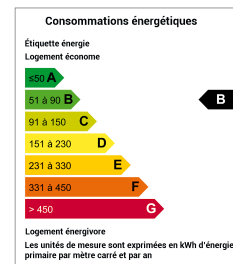

MAISON

TONNAY CHARENTE

MAISON PROCHE COMMERCE

Surface : 100 m² env.
Nombre de chambres : 3
Surface du terrain : 300 m²
Taxe foncière : 639 Euros env.

Conso. énergétique (kWhEP/m²/an) : 88 (B)

Cote Ouest vous propose à la vente une maison ancienne rénovée, proche du centre ville, pleine de charme de 100 m² avec un terrain de 300 m², comprenant rdc: grande pièce de vie, salon avec cheminée, séjour, cuisine ouverte aménagée, buanderie, une suite parentale avec salle d'eau. A l'étage: palier, deux chambres, salle d'eau. Jardin arboré sans vis à vis, puits avec pompe. A voir absolument!!!