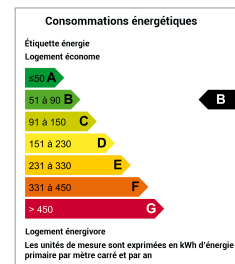

MAISON

TONNAY CHARENTE

MAISON PROCHE COMMERCE

Surface : 100 m² env.
Nombre de chambres : 3
Surface du terrain : 300 m²
Taxe foncière : 639 Euros env.

Conso. énergétique (kWhEP/m²/an) : 88 (B)

Cote Ouest vous propose à la vente une maison ancienne rénovée, proche du centre ville, pleine de charme de 100 m² avec un terrain de 300 m², comprenant rdc: grande pièce de vie, salon avec cheminée, séjour, cuisine ouverte aménagée, buanderie, une suite parentale avec salle d'eau. A l'étage: palier, deux chambres, salle d'eau. Jardin arboré sans vis à vis, puits avec pompe. A voir absolument!!!