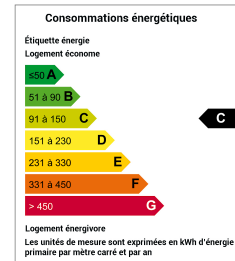

MAISON **TONNAY CHARENTE**

MAISON PLAIN PIED PROCHE DE TONNAY CHARENTE

Surface : 95 m² env.
Nombre de chambres : 3
Surface du terrain : 1700 m²
Taxe foncière : 553 Euros env.

Conso. énergétique (kWhEP/m²/an) : 101 (C)