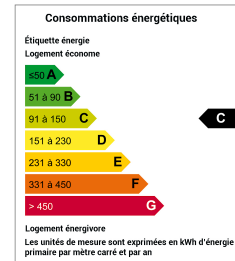

MAISON

TONNAY CHARENTE

MAISON PLAIN PIED PROCHE DE TONNAY CHARENTE

Surface : 95 m² env.
Nombre de chambres : 3
Surface du terrain : 1700 m²
Taxe foncière : 553 Euros env.

Conso. énergétique (kWhEP/m²/an) : 101 (C)