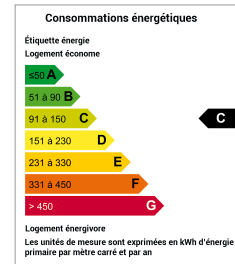

MAISON

TONNAY CHARENTE

MAISON PLAIN PIED PROCHE DE TONNAY CHARENTE

Surface : 95 m² env.
Nombre de chambres : 3
Surface du terrain : 1700 m²
Taxe foncière : 553 Euros env.

Conso. énergétique (kWhEP/m²/an) : 101 (C)