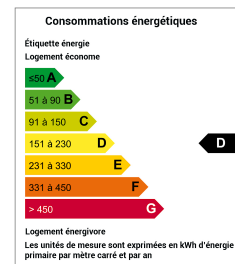

MAISON

TONNAY CHARENTE

MAISON PLAIN PIED PROCHE DE TONNAY CHARENTE

Surface : 105 m² env.
Nombre de chambres : 3
Surface du terrain : 5200 m²
Taxe foncière : 709 Euros env.

Conso. énergétique (kWhEP/m²/an) : 188 (D)

Dans le respect de l'architecture traditionnelle, l'ambiance est au charme et à l'élégance Ce modèle plain pied de 105 m² est composé de 3 chambres, une cuisine aménagée, salon séjour, une salle d'eau,garage. Terrain de 5200 m² arboré. dont une parcelle constructible non borné de 800 m². A voir absolument