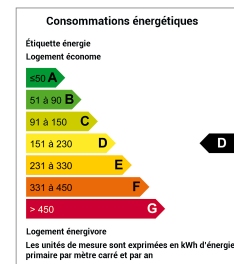

MAISON CABARIOT

MAISON PLAIN PIED PROCHE DE TONNAY CHARENTE

Surface : 105 m² env.
Nombre de chambres : 3
Surface du terrain : 5200 m²
Taxe foncière : 709 Euros env.

Conso. énergétique (kWhEP/m²/an) : 188 (D)

Dans le respect de l'architecture traditionnelle, l'ambiance est au charme et à l'élégance. Ce modèle plain pied de 105 m² est composé de 3 chambres, une cuisine aménagée, salon séjour, une salle d'eau, garage. Terrain de 5200 m² arboré, dont une parcelle constructible non borné de 800 m². A voir absolument !