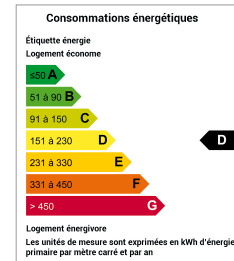

MAISON CABARIOT

MAISON PLAIN PIED PROCHE DE TONNAY CHARENTE

Surface : 105 m² env.
Nombre de chambres : 3
Surface du terrain : 5200 m²
Taxe foncière : 709 Euros env.

Conso. énergétique (kWhEP/m²/an) : 188 (D)

Dans le respect de l'architecture traditionnelle, l'ambiance est au charme et à l'élégance. Ce modèle plain pied de 105 m² est composé de 3 chambres, une cuisine aménagée, salon séjour, une salle d'eau, garage. Terrain de 5200 m² arboré, dont une parcelle constructible non borné de 800 m². A voir absolument !