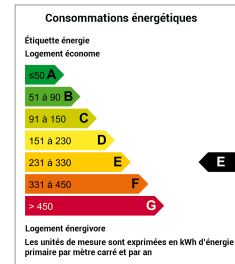

MAISON

A 20 MINUTES DE ROCHEFORT

MAISON DE CAMPAGNE A 20 MINUTES DE ROCHEFORT

Surface : 54 m² env.
Nombre de chambres : 1
Surface du terrain : 2267 m²
Taxe foncière : 322 Euros env.

Conso. énergétique (kWhEP/m²/an) : 265 (E)

L'Agence Côte Ouest vous propose d'acquérir cette charmante maison non mitoyenne, implantée sur un magnifique terrain plat de plus de 2000 m². Elle offre une surface habitable de 53 m² environ mais offre une possibilité d'agrandissement, et attenante, une grange de la même surface. Son environnement calme finira de vous séduire.