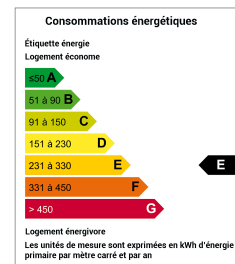

MAISON

A 20 MINUTES DE ROCHEFORT

MAISON DE CAMPAGNE A 20 MINUTES DE ROCHEFORT

Surface : 54 m² env.
Nombre de chambres : 1
Surface du terrain : 2267 m²
Taxe foncière : 322 Euros env.

Conso. énergétique (kWhEP/m²/an) : 265 (E)

L'Agence Côte Ouest vous propose d'acquérir cette charmante maison non mitoyenne, implantée sur un magnifique terrain plat de plus de 2000 m². Elle offre une surface habitable de 53 m² environ mais offre une possibilité d'agrandissement, et attenante, une grange de la même surface. Son environnement calme finira de vous séduire.