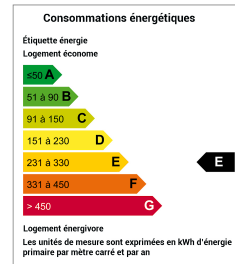

MAISON

A 20 MINUTES DE ROCHEFORT

MAISON DE CAMPAGNE A 20 MINUTES DE ROCHEFORT

Surface : 54 m² env.
Nombre de chambres : 1
Surface du terrain : 2267 m²
Taxe foncière : 322 Euros env.

Conso. énergétique (kWhEP/m²/an) : 265 (E)

L'Agence Côte Ouest vous propose d'acquérir cette charmante maison non mitoyenne, implantée sur un magnifique terrain plat de plus de 2000 m². Elle offre une surface habitable de 53 m² environ mais offre une possibilité d'agrandissement, et attenante, une grange de la même surface. Son environnement calme finira de vous séduire.