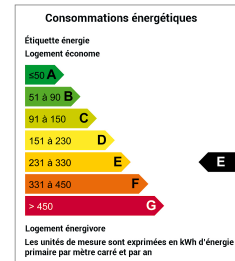

MAISON

A 20 MINUTES DE ROCHEFORT

MAISON DE CAMPAGNE A 20 MINUTES DE ROCHEFORT

Surface : 54 m² env.
Nombre de chambres : 1
Surface du terrain : 2267 m²
Taxe foncière : 322 Euros env.

Conso. énergétique (kWhEP/m²/an) : 265 (E)

L'Agence Côte Ouest vous propose d'acquérir cette charmante maison non mitoyenne, implantée sur un magnifique terrain plat de plus de 2000 m². Elle offre une surface habitable de 53 m² environ mais offre une possibilité d'agrandissement, et attenante, une grange de la même surface. Son environnement calme finira de vous séduire.