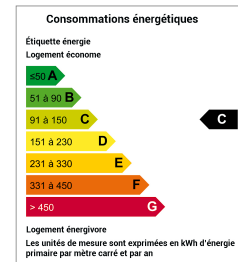

MAISON

TONNAY CHARENTE

CHARMANTE MAISON 2 CHAMBRES AVEC GARAGE ET JARDIN

Surface : 50 m² env.
Nombre de chambres : 2
Surface du terrain : 219 m²
Taxe foncière : 458 Euros env.

Conso. énergétique (kWhEP/m²/an) : 123 (C)