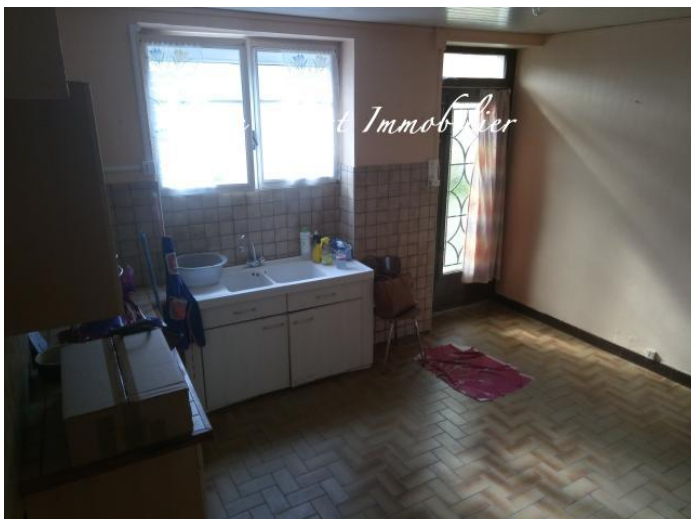

MAISON

A QUELQUES MINUTES DE ROCHEFORT

MAISON DE VILLE 150 M AU CENTRE DE LUSSANT

Surface : 150 m² env.
Nombre de chambres : 3
Surface du terrain : 163 m²
Taxe foncière : 727 Euros env.

Conso. énergétique (kWhEP/m²/an) : 288 (E)

A Lussant, l'Agence Côte Ouest vous propose cette grande maison de bourg à rénover. Dépendances, garage, et petit jardin non attenant de 163 m², idéal pour un potager. De beaux volumes, proche des commerces et à 2 pas des écoles.