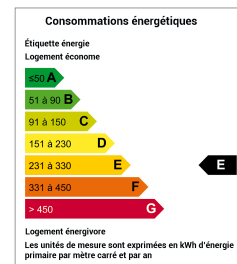

MAISON

A QUELQUES MINUTES DE ROCHEFORT

MAISON DE VILLE 150 M AU CENTRE DE LUSSANT

Surface : 150 m² env.
Nombre de chambres : 3
Surface du terrain : 163 m²
Taxe foncière : 727 Euros env.

Conso. énergétique (kWhEP/m²/an) : 288 (E)

A Lussant, l'Agence Côte Ouest vous propose cette grande maison de bourg à rénover. Dépendances, garage, et petit jardin non attenant de 163 m², idéal pour un potager. De beaux volumes, proche des commerces et à 2 pas des écoles.