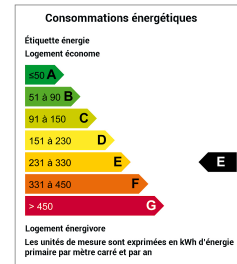

MAISON

A QUELQUES MINUTES DE ROCHEFORT

MAISON DE VILLE 150 M AU CENTRE DE LUSSANT

Surface : 150 m² env.
Nombre de chambres : 3
Surface du terrain : 163 m²
Taxe foncière : 727 Euros env.

Conso. énergétique (kWhEP/m²/an) : 288 (E)

A Lussant, l'Agence Côte Ouest vous propose cette grande maison de bourg à rénover. Dépendances, garage, et petit jardin non attenant de 163 m², idéal pour un potager. De beaux volumes, proche des commerces et à 2 pas des écoles.