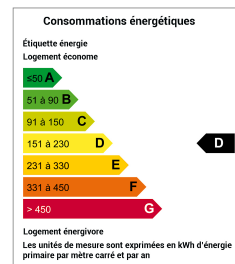

MAISON

TONNAY CHARENTE

MAISON DE PLAIN PIED 4 CHAMBRES A TONNAY CHARENTE

Surface : 102 m² env.
Nombre de chambres : 4
Surface du terrain : 511 m²
Taxe foncière : 886 Euros env.

Conso. énergétique (kWhEP/m²/an) : 183 (D)