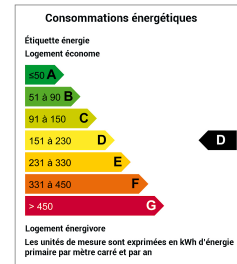

### VASTE MAISON FAMILIALE A LUSSANT

Surface : 160 m<sup>2</sup> env.  
Nombre de chambres : 4  
Surface du terrain : 636 m<sup>2</sup>  
Taxe foncière : 1103 Euros env.

Conso. énergétique (kWhEP/m<sup>2</sup>/an) : 155 (D)