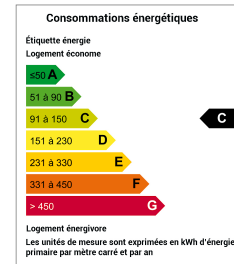

MAISON

TONNAY CHARENTE

MAISON 4 CHAMBRES A 10 MIN DE ROCHEFORT

Surface : 104 m² env.
Nombre de chambres : 4
Surface du terrain : 196 m²
Taxe foncière : 800 Euros env.

Conso. énergétique (kWhEP/m²/an) : 138 (C)

L'Agence Côte Ouest vous propose à la vente une maison d'environ 104 m² habitables au centre de Lussant. Elle est pleine de charme et donne sur un jardin clos de murs sans vis-à-vis. Elle vous offre au rdc une grande pièce de vie avec cheminée, une cuisine ouverte, un bureau, une salle de bains (avec baignoire et douche), wc. A l'étage : un palier dessert 4 chambres et des wc. Chauffage fuel. Double vitrage. Puits. Garage de 27 m² et grande cave (env 50 m²).