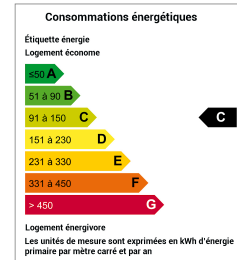

MAISON

TONNAY CHARENTE

MAISON 3 CHAMBRES TONNAY CHARENTE

Surface : 90 m² env.
Nombre de chambres : 3
Surface du terrain : 281 m²

Conso. énergétique (kWhEP/m²/an) : 137 (C)

A Tonnay Charente, dans un quartier résidentiel calme, nous vous proposons cette maison de 90 m² env. avec au rez de chaussée : une entrée, un séjour lumineux donnant sur le jardin, une cuisine séparée, un WC. A l'étage : un palier dessert 3 chambres (2 avec placards), une salle de bains et des WC indépendants. Garage attenant. Chaudière gaz.