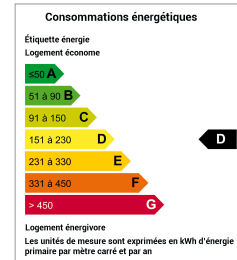

MAISON

TONNAY CHARENTE

MAISON 4 CHAMBRES NON MITOYENNE

Surface : 108 m² env.
Nombre de chambres : 4
Surface du terrain : 584 m²

Conso. énergétique (kWhEP/m²/an) : 169 (D)

A Tonnay Charente, maison d'environ 108 m² habitables avec entrée, séjour, cuisine séparée, cellier, WC, garage avec galetas. A l'étage, 4 chambres, sdb, wc. Non mitoyenne, elle est implantée sur un terrain clos et arboré de 586 m². Travaux de rafraichissement à prévoir.