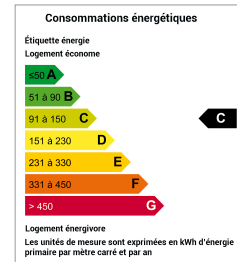

MAISON

ST LAURENT DE LA BARRIERE

BEAUX VOLUMES ET CHARME

Surface : 160 m² env.
Nombre de chambres : 5
Surface du terrain : 2916 m²
Taxe foncière : 728 Euros env.

Conso. énergétique (kWhEP/m²/an) : 95 (C)

Charentaise avec charme, située au calme entre Tonnay-Charente, Surgères et St Jean d'Angély, éditée sur une parcelle de 2916 m², comprenant une entrée avec dégagement, un salon, un séjour, une cuisine, un bureau, une buanderie, une salle d'eau, une salle de bains, 4 chambres et une grande mezzanine.