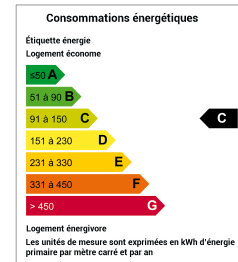

MAISON

ST LAURENT DE LA BARRIERE

BEAUX VOLUMES ET CHARME

Surface : 160 m² env.
Nombre de chambres : 4
Surface du terrain : 2916 m²
Taxe foncière : 728 Euros env.

Conso. énergétique (kWhEP/m²/an) : 95 (C)

Charentaise avec charme, située au calme entre Tonnay-Charente, Surgères et St Jean d'Angély, éditée sur une parcelle de 2916 m², comprenant une entrée avec dégagement, un salon, un séjour, une cuisine, un bureau, une buanderie, une salle d'eau, une salle de bains, 4 chambres et une grande mezzanine.