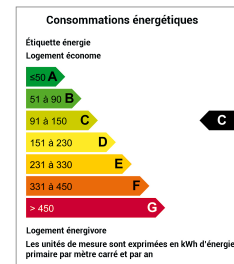

### BEAUX VOLUMES ET CHARME

Surface : 160 m<sup>2</sup> env.  
Nombre de chambres : 4  
Surface du terrain : 2916 m<sup>2</sup>  
Taxe foncière : 728 Euros env.

Conso. énergétique (kWhEP/m<sup>2</sup>/an) : 95 (C)