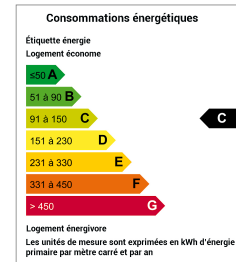

MAISON

ST LAURENT DE LA BARRIERE

BEAUX VOLUMES ET CHARME

Surface : 160 m² env.
Nombre de chambres : 4
Surface du terrain : 2916 m²
Taxe foncière : 728 Euros env.

Conso. énergétique (kWhEP/m²/an) : 95 (C)

Charentaise avec charme, située au calme entre Tonnay-Charente, Surgères et St Jean d'Angély, éditée sur une parcelle de 2916 m², comprenant une entrée avec dégagement, un salon, un séjour, une cuisine, un bureau, une buanderie, une salle d'eau, une salle de bains, 4 chambres et une grande mezzanine.