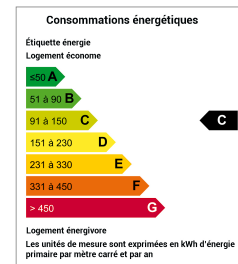

MAISON

ST LAURENT DE LA BARRIERE

BEAUX VOLUMES ET CHARME

Surface : 160 m² env.
Nombre de chambres : 4
Surface du terrain : 2916 m²
Taxe foncière : 728 Euros env.

Conso. énergétique (kWhEP/m²/an) : 95 (C)

Charentaise avec charme, située au calme entre Tonnay-Charente, Surgères et St Jean d'Angély, éditée sur une parcelle de 2916 m², comprenant une entrée avec dégagement, un salon, un séjour, une cuisine, un bureau, une buanderie, une salle d'eau, une salle de bains, 4 chambres et une grande mezzanine.