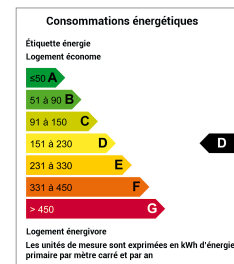

MAISON

A 20 MINUTES DE ROCHEFORT

MAISON FAMILIALE DE PLAIN PIED AVEC PISCINE

Surface : 117 m² env.
Nombre de chambres : 4
Surface du terrain : 1650 m²
Taxe foncière : 912 Euros env.

Conso. énergétique (kWhEP/m²/an) : 166 (D)